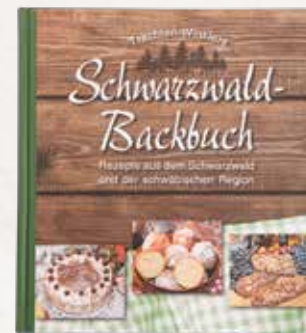

SCHWARZGOLDMARIELE

Kaffee/Espresso | 125g & 250g

- > Geröstet und mit Liebe verarbeitet von DUNKELGOLD Kaffee-Genusswelt in Loßburg Betzweiler
- > 100 % Arabica im traditionellen Trommelröster geröstet und anschließend handverlesen
- > Edle und kräftige Kaffee- Espressomischung aus Columbien, Brasilien und Nicaragua
- > Für alle Zubereitungsarten geeignet

250G

125G

SCHWARZWALD-MIX

Fruchtgummis | 100g

- > 25% Fruchtanteil
- > 100% kompostierbare Verpackung
- > In Deutschland hergestellt
- > enthält 4 verschiedene Geschmacksrichtungen

SNACKS

Schokolade 150g | Nüsse 120g

- > Gefertigt in Münster
- > 6 verschiedene Varianten

SCHWARZWALD

KOCH- UND BACKBUCH

Bücher | je ca. 231 Seiten mit Bildern

- > Rund 100 Rezepte aus dem Schwarzwald und der schwäbischen Region
- > Für Anfänger und Fortgeschrittene
- > Hardcover, umweltfreundlich hergestellt
- > Kreiert und erstellt von Arno Winkler (Trachten-Winkler in Bad Dürkheim)

BACKBUCH