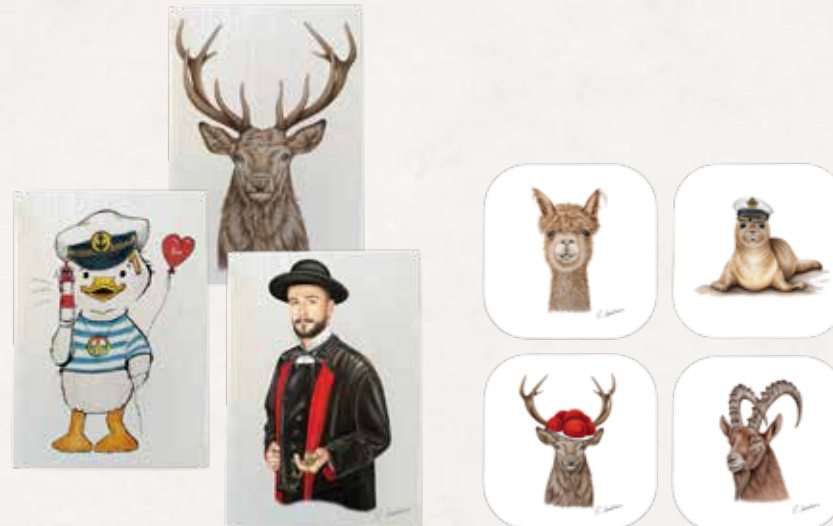

HOLZTAFELN

Birke | 20 x 28,5 cm

- > Stärke 1,3 cm
- > Birkenholz
- > Kraftvolle Farben

HOLZOPTIK

WEISS

GRUNDFARBEN

Alle Motive möglich

UNTERSETZER

MDF-Platte | 10 x 10 cm

- > Weiß-glänzende Oberfläche
- > Robust & kratzfest
- > Stabiler Untergrund für Getränke

GRUNDFARBE

Alle Motive möglich