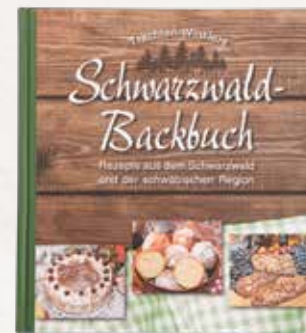

SCHWARZGOLDMARIELE

Kaffee/Espresso | 125g & 250g

- > Geröstet und mit Liebe verarbeitet von DUNKELGOLD Kaffee-Genusswelt in Loßburg Betzweiler
- > 100 % Arabica im traditionellen Trommelröster geröstet und anschließend handverlesen
- > Edle und kräftige Kaffee- Espressomischung aus Columbien, Brasilien und Nicaragua
- > Für alle Zubereitungsarten geeignet

250g

125g

SCHWARZWALD-MIX

Fruchtgummis | 100g

- > 25% Fruchtanteil
- > 100% kompostierbare Verpackung
- > In Deutschland hergestellt
- > enthält 4 verschiedene Geschmacksrichtungen

SNACKS

Schokolade | Nüsse

- > Gefertigt in Münster
- > 6 verschiedene Varianten

SCHWARZWALD

KOCH- UND BACKBUCH

Bücher | je ca. 231 Seiten mit Bildern

- > Rund 100 Rezepte aus dem Schwarzwald und der schwäbischen Region
- > Für Anfänger und Fortgeschrittene
- > Hardcover, umweltfreundlich hergestellt
- > Kreiert und erstellt von Arno Winkler (Trachten-Winkler in Bad Dürkheim)

BACKBUCH