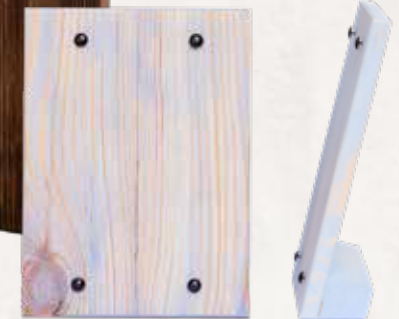

HOLZ BLAU/WEISS

GRUNDFARBE

Holz hell, dunkel & blau/weiß