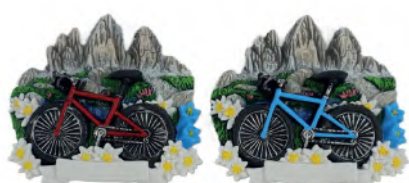

5580819
cm: 6x7 | PZ: 12 36 240

5580820
cm: 6x7 | PZ: 12 36 240

5580821
cm: 5,5x8 | PZ: 12 36 240

Souvenir in resina TRE CIME

5570879
cm: 4,5x7,5 | PZ: 12 36 240

5570882
PZ: 12 36 240

Berretti e bicchierini LIVIGNO