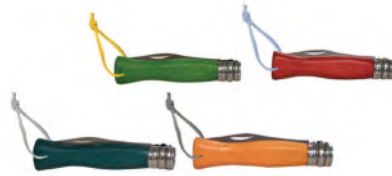

4710016
cm: 9 | PZ: 12 36 120