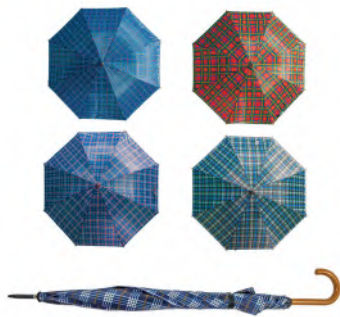

Accessori per gli animali CIOTOLA PER ANIMALI PERSONALIZZATA

8370428
cm: 14x14 | PZ: 24

9990130
cm: 14x14 | PZ: 72

Guanti e ombrelli

6310824
cm: 98 | PZ: 12 36 72

6310825
cm: 102 | PZ: 12 36 72

6310823
cm: 53 | PZ: 12 36 72