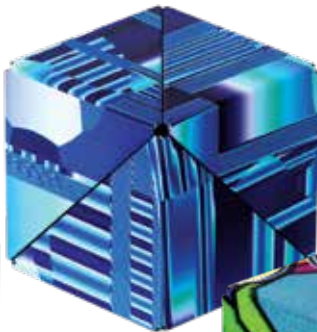

### Blue Crystal

Item #: SHA23BC

8 50033 27644 2