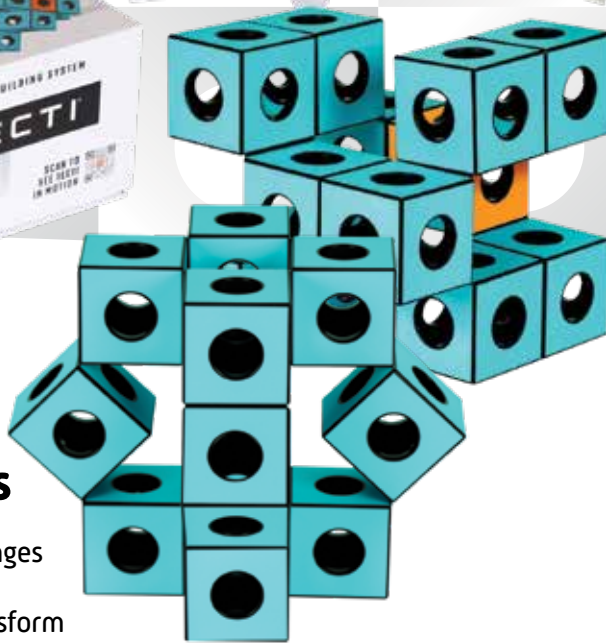

# TECTI®

Case pack: 6  
Ages: 12+